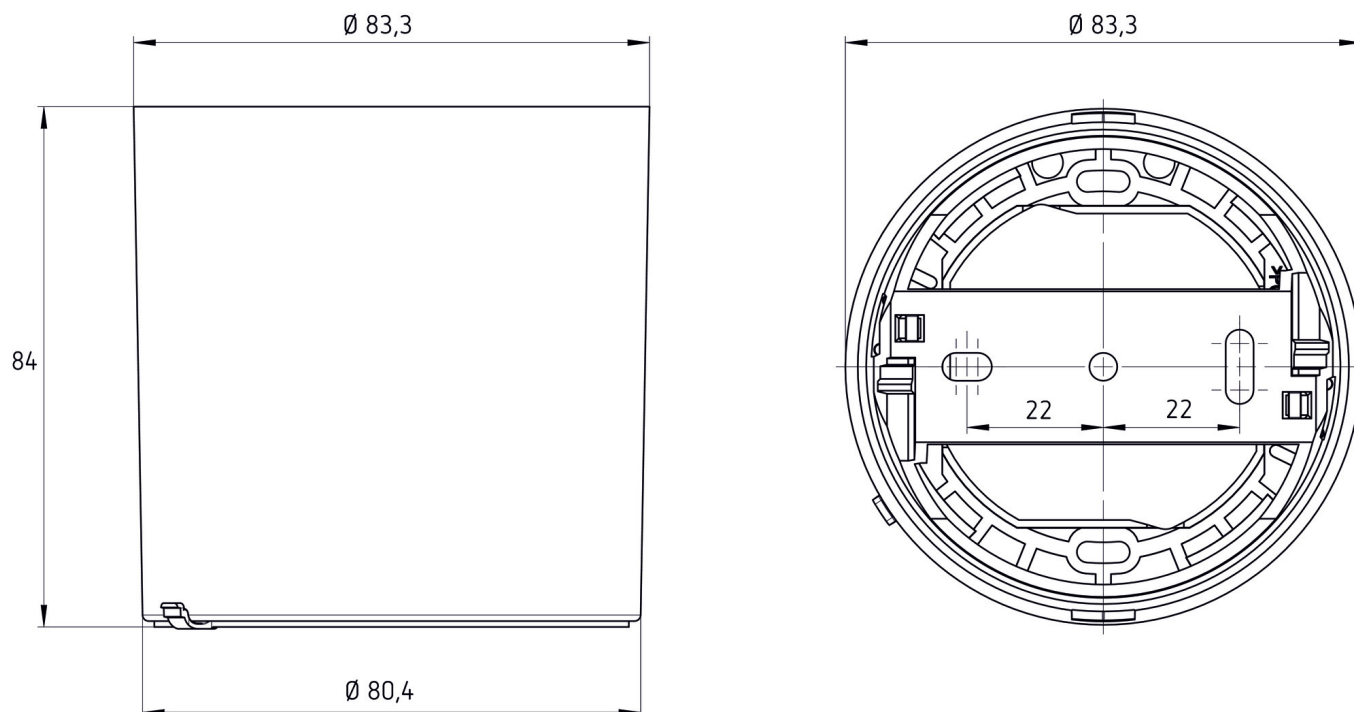

15-11-2024
Pagina 1 van 2

Opbouwhuis thePixa WH

Artikelnr.: 9070816

theben

Maattekeningen

Technische wijzigingen en drukfouten voorbehouden

nadere informatie op: www.theben-nederland.nl/producten/9070816

De belastingsgegevens worden bepaald met voorbeeldige geselecteerde lichtbronnen en zijn daarom typische gegevens vanwege het grote aantal beschikbare producten.