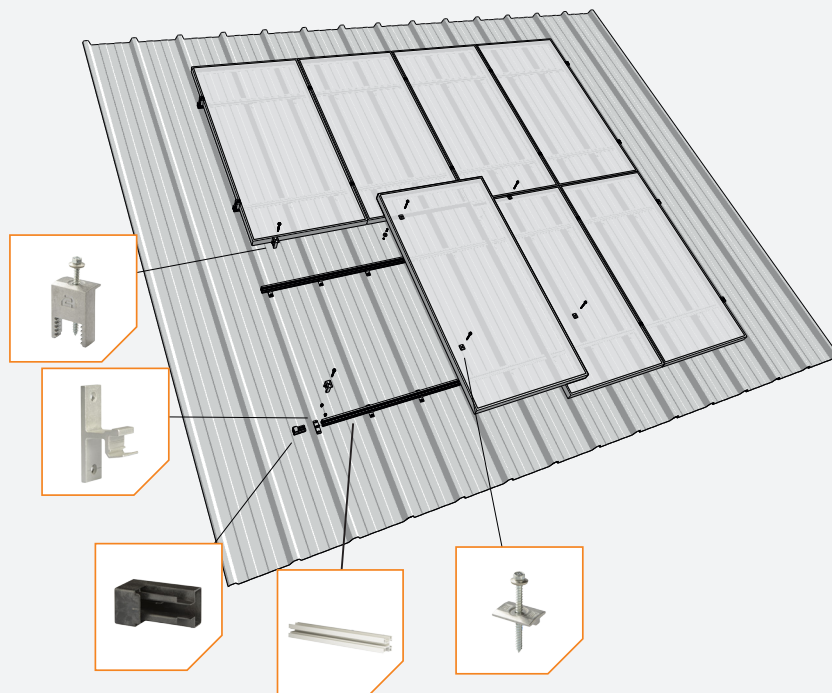

DAKBEVESTIGERS

- ClickFit Montagebeugel
  1002060

MONTAGEPROFIELEN

- ClickFit Montagerail*
  Montagerail 3075mm 1001003
  Montagerail 6150mm 1001005
- ClickFit Montagerail Eindkap
  Zwart 1003030

* Overige maten op aanvraag

BEVESTIGINGSMIDDELEN

- Esdec Montageschroef*
  6,5x19mm 1006519
  6,5x55mm 1006555
  6,5x60mm 1006560
  6,5x63mm 1006563
  6,5x70mm 1006570
  6,5x75mm 1006575

- ClickFit Zelftappende plaatschroef 6,0x25mm
  1003010

- ClickFit EPDM tape 30mm
  1000005

- ClickFit Koppelstrip
  1003040

* Afhankelijk van de paneeldikte en bijbehorende eindklem

BEVESTIGINGSMIDDELEN

- ClickFit gekartelde flensmoer M8
  1000721

- ClickFit Zeskantbout M8x20mm
  1000820

- ClickFit Ophoog blokje 15mm
  1003065

ClickFit Montage Hulpset - bestaande uit:
1009010

- ClickFit Zeskant moer M6
  1000600

- ClickFit Zeskantbout M6x20mm
  1000620

- ClickFit ophangbus
  1009001

KLEMMEN

- ClickFit Eindklem CFA*/**
  1003003

- ClickFit Eindklem CFB*/***
  1003004

- Esdec Module klemplaat*
  1003020

- Esdec Montageschroef kap zwart
  1006500

* Ook verkrijgbaar in het zwart

** Geschikt voor paneeldikte; 50,49 - 46,45 - 42,41 - 38,37 - 34,33 - 30,29mm

*** Geschikt voor paneeldikte; 52,51 - 48,47 - 44,43 - 40,39 - 36,35 - 32,31mm