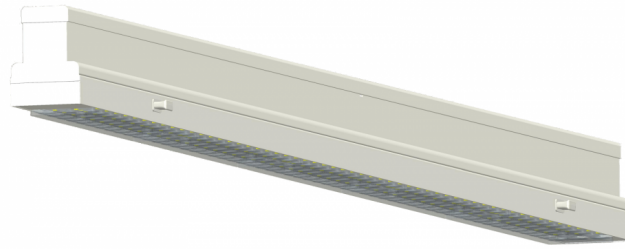

## Alp TMX204 LEDkit-T8-58W-865-90gr-EM

Retrofit oplossing geschikt voor Philips montagebalk-geen lijn verlichting-TMX204LS-R58-1520mm-865-90graden. Noodverlichting 4uur 600lumen. Met adaptor voor op de bestaande muurplaat.

Artikelcode: 3006472111

Laatst gewijzigd: 23-11-2021

Merk: ALP

Type: Montage balk

ETIM groep: EG000027 - Verlichtingsarmaturen

ETIM class: EC000109 - Montagebalk

Synoniemen: Armatuur, Kale balk, Lijnverlichtingsarmatuur, Montagebalk, Opbouw balk, TL-armatuur, TL-balk, TL-montagebalk, TL-opbouwarmatuur