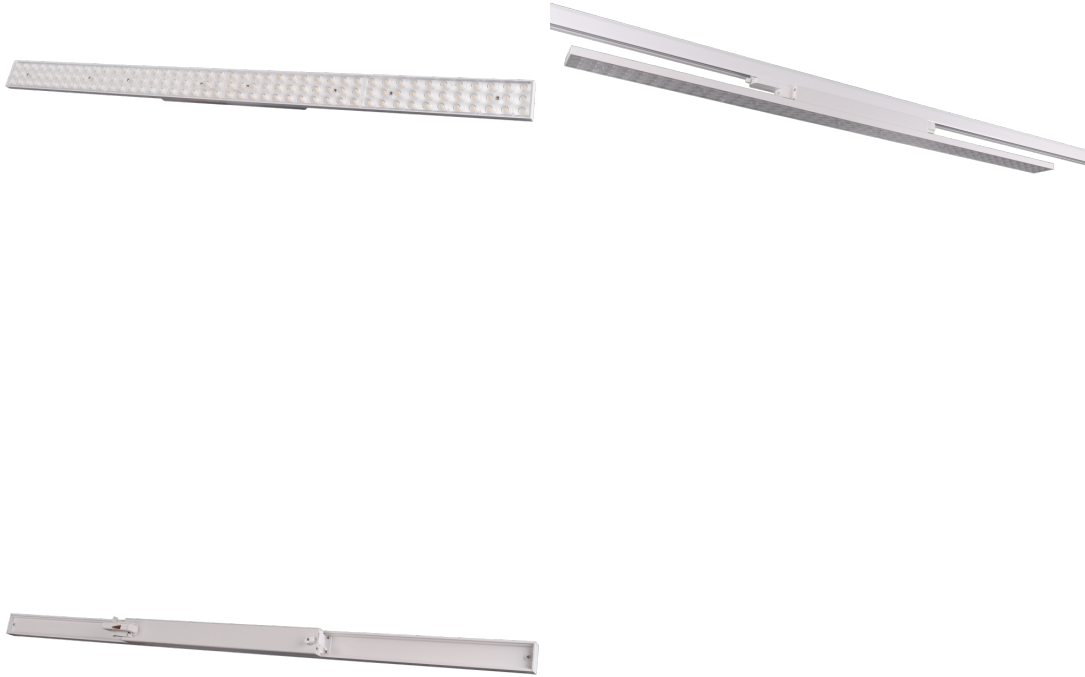

Alp green solutions bv
Administration
Jellinghausstraat 3-C
5048 AZ Tilburg
The Netherlands

Tel: +31(0)13-590.57.70
Mail: info@alpgreensolutions.nl
COC/KVK: 66105897
VAT: NL85.639.68745B01

Warehouse and wholesale
Jellinghausstraat 3-B
5048AZ Tilburg
The Netherlands