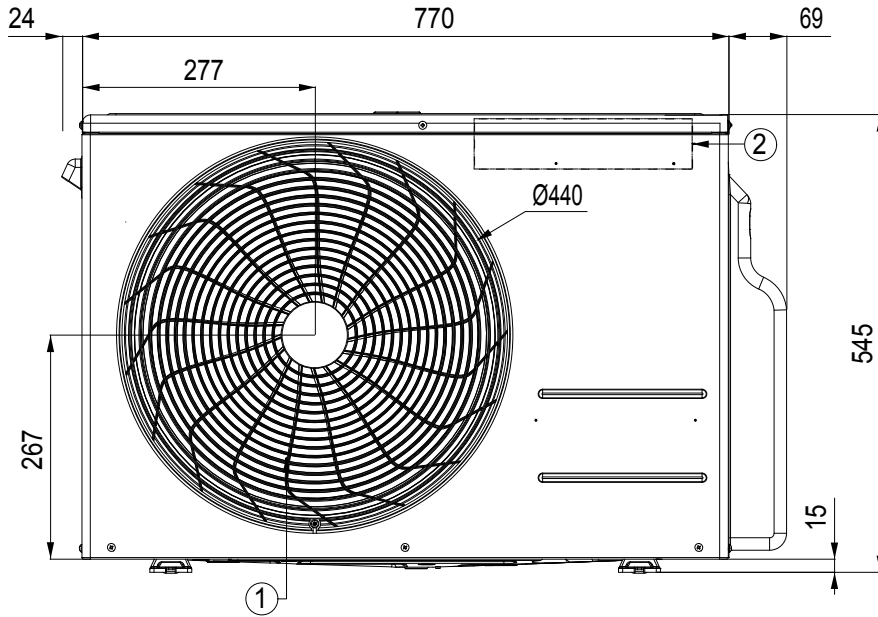

(Unit: mm)

**PC18SQ.UL2**  
**DC09RH.UL2 / DC12RH.UL2**  
**AC18BH.UL2**  
**A09FT.UL2 / A12FT.UL2**

Onderdeel	
1	Luchtuitrede
2	Control Box
3	Voeding en communicatiekabeldoorvoer
5	Zuiggasleidingaansluiting
6	Vloeistofaansluiting