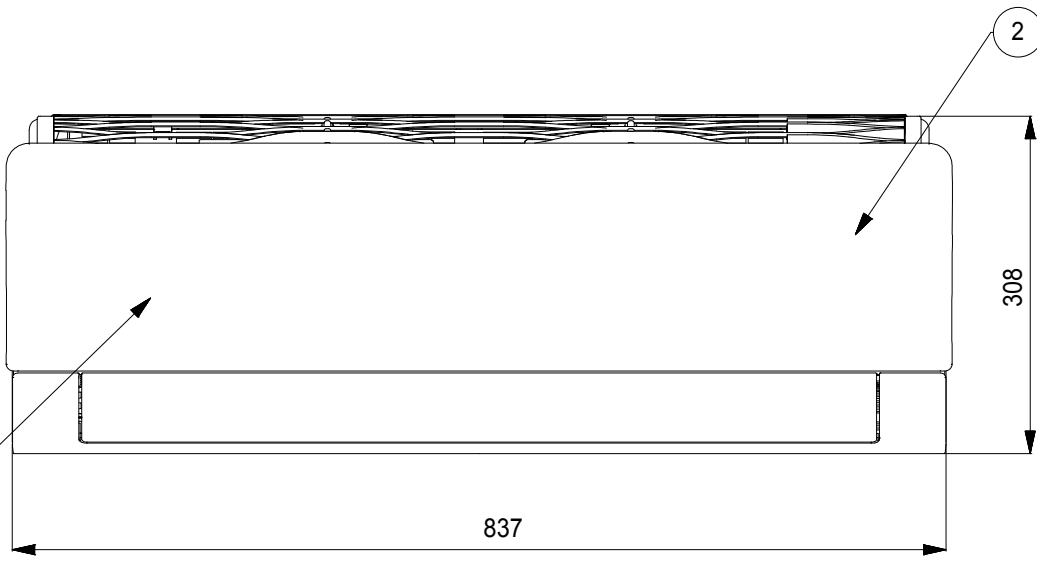

PC09SQ.NSJ / PC12SQ.NSJ DC09RH.NSJ / DC12RH.NSJ

(Unit: mm)

| Item No. | Onderdeel | Opmerking |
|----------|-----------------------------|-----------------------|
| 1 | Voorplaat | |
| 2 | Display & Signaal ontvanger | Verborgen |
| 3 | Luchtfilter | |
| 4 | Uitdrukplaat | Voor leiding en kabel |