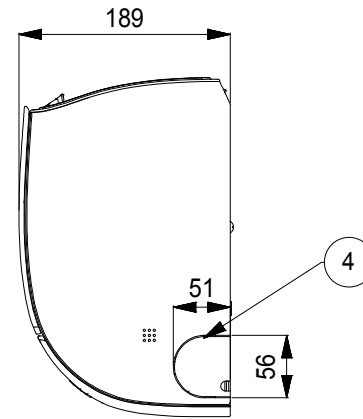

PC09SQ.NSJ / PC12SQ.NSJ DC09RH.NSJ / DC12RH.NSJ

(Unit: mm)

| Item No. | Onderdeel | Opmerking |
|----------|-----------------------------|-----------------------|
| 1 | Voorplaat | |
| 2 | Display & Signaal ontvanger | Verborgen |
| 3 | Luchtfilter | |
| 4 | Uitdrukplaat | Voor leiding en kabel |