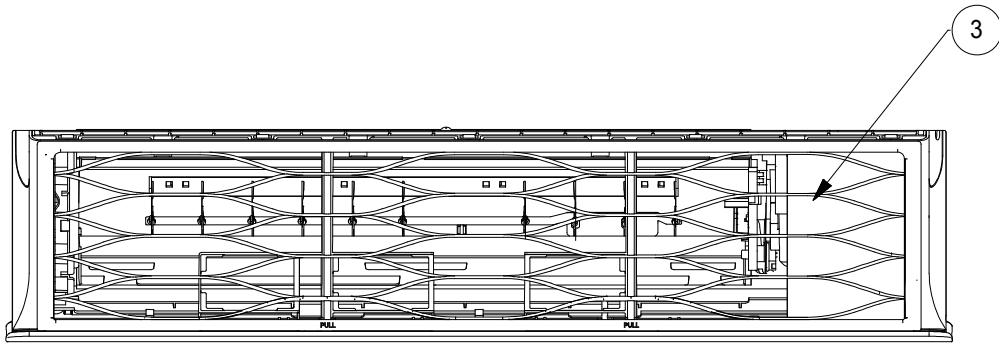

PC09SQ.NSJ / PC12SQ.NSJ DC09RH.NSJ / DC12RH.NSJ

(Unit: mm)

| Item No. | Onderdeel | Opmerking |
|----------|-----------------------------|-----------------------|
| 1 | Voorplaat | |
| 2 | Display & Signaal ontvanger | Verborgen |
| 3 | Luchtfilter | |
| 4 | Uitdrukplaat | Voor leiding en kabel |