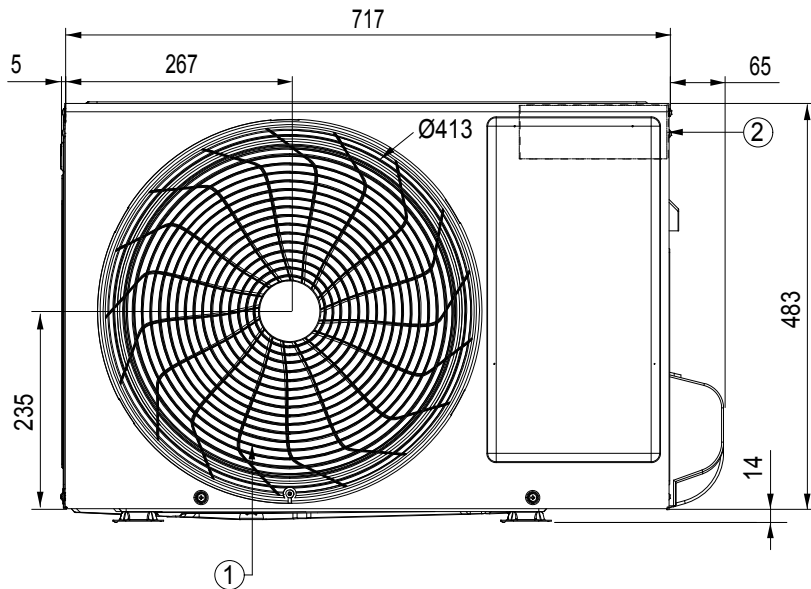

(Unit: mm)

PC09SQ.UA3 / PC12SQ.UA3
DC09RT.UA3 / DC12RT.UA3
AP09RT.UA3 / AP12RT.UA3
AC09BH.UA3 / AC12BH.UA3

Onderdeel	
1	Luchtuittrede
2	Control Box
3	Voeding en communicatiekabeldoorvoer
5	Zuiggasleidingaansluiting
6	Vloeistofaansluiting