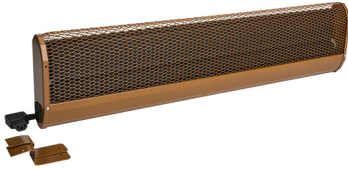

PRODUKTDATENBLATT

Type: KST100L
Art. Nr.: 30718

**Kurzbeschreibung**

Kirchenbankheizung, Anschluss links, 400W, 1m, 230V

**Produktbeschreibung**

Die Kirchenbankheizkörper KST sind Dunkelstrahler und dienen der lokalen Erwärmung von Kirchen. Durch spezielle Lüftungsschlitze wird die Wärme fast ausschließlich nach vorne abgegeben. Besonders geeignet für Kirchen, welche nur 1x pro Woche besucht werden. Der elektrische Anschluss erfolgt über Gerätestecker, die werkseitige Durchverdrahtung vereinfacht die Montage. Die Geräte verfügen über einen integrierten Überhitzungsschutz mit automatischer Wiedereinschaltung, bruchsicheres Spezialheizelement ohne glühende Heizwendel, Winkelstecker im Lieferumfang enthalten. Schutzart: IP 21, FI-Schutzschaltung, Prüfzeichen: ÖVE, CE konform, verzinktes Stahlblech, Farbe: rehbraun RAL 8007, Anschluss: links.

ETIM Merkmale

Ausführung	Kirchenbankheizung	Spannung	230 230 Volt
Montageart	Aufbau	Anzahl der Heizstufen	1
Leistungsstufe AUS	✘	Min. Heizleistung	400 Watt
Montage über Wickeltisch	✘	Max. Heizleistung	400 Watt
Schutzart (IP)	IP21	Min. Montagehöhe	320 Meter
Farbe	sonstige	Max. Montagehöhe	800 Meter
Kompatibel mit Apple HomeKit	✘	Höhe	60 Millimeter
Kompatibel mit Google Assistant	✘	Breite	1000 Millimeter
Kompatibel mit Amazon Alexa	✘	Tiefe	185 Millimeter
IFTTT-Unterstützung verfügbar	✘	RAL-Nummer	8003