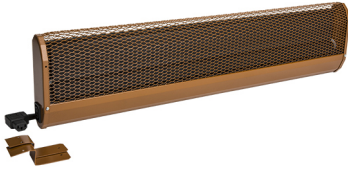

PRODUKTDATENBLATT

Type: KST060L
Art. Nr.: 30891

**Kurzbeschreibung**

Kirchenbankheizung, Anschluss links, 240W, 0.6m, 230V

**Produktbeschreibung**

Die Kirchenbankheizkörper KST sind Dunkelstrahler und dienen der lokalen Erwärmung von Kirchen. Durch spezielle Lüftungsschlitze wird die Wärme fast ausschließlich nach vorne abgegeben. Besonders geeignet für Kirchen, welche nur 1x pro Woche besucht werden. Der elektrische Anschluss erfolgt über Gerätestecker, die werkseitige Durchverdrahtung vereinfacht die Montage. Die Geräte verfügen über einen integrierten Überhitzungsschutz mit automatischer Wiedereinschaltung, bruchsicheres Spezialheizelement ohne glühende Heizwendel, Winkelstecker im Lieferumfang enthalten. Schutzart: IP 21, FI-Schutzschaltung, Prüfzeichen: ÖVE, CE konform, verzinktes Stahlblech, Farbe: rehbraun RAL 8007, Anschluss: links.

ETIM Merkmale

Ausführung	Kirchenbankheizung	Spannung	230 230 Volt
Montageart	Aufbau	Anzahl der Heizstufen	1
Leistungsstufe AUS	✘	Min. Heizleistung	240 Watt
Montage über Wickeltisch	✘	Max. Heizleistung	240 Watt
Schutzart (IP)	IP21	Min. Montagehöhe	320 Meter
Farbe	sonstige	Max. Montagehöhe	800 Meter
Kompatibel mit Apple HomeKit	✘	Höhe	60 Millimeter
Kompatibel mit Google Assistant	✘	Breite	600 Millimeter
Kompatibel mit Amazon Alexa	✘	Tiefe	185 Millimeter
IFTTT-Unterstützung verfügbar	✘	RAL-Nummer	8003