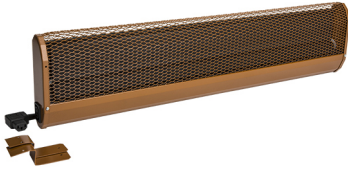

PRODUCT DATABLAD

Type: KST100L
Art. Nr.: 30718

**Korte omschrijving**

Kerkbankverwarming aansl. links 400W L 1000mm 230V

**Product omschrijving**

De kerkbankverwarming KST zijn donkerstralers en dienen voor het lokaal verwarmen van kerken. Dankzij speciale ventilatiesleuven wordt de warmte bijna uitsluitend naar voren toe afgegeven. Uitstekend geschikt voor kerken die slechts 1x per week worden gebruikt. De elektrische aansluiting gebeurt via een apparaatstekker, de standaard geconfectioneerde bedrading vereenvoudigt de montage. De apparaten beschikken over een geïntegreerde bescherming tegen oververhitting met automatische herinschakeling. Breukveilig speciaal verwarmingselement zonder gloeiende verwarmingsspiraal met een hoge warmteafgifte, inclusief haakse stekker. Type bescherming: IP 21, aardlekschakelaar, keurmerk: IVE, CE-conform, verzinkt staalplaat, kleur: reebruin RAL 8007, aansluiting: links.

ETIM Kenmerken

Uitvoering	Kerkbankverwarming	Spanning	230 230 Volt
Montagewijze	Opbouw	Aantal verwarmingsstanden	1
Vermogensstand UIT	✘	Min. verwarmingsvermogen	400 Watt
Montage boven commode	✘	Max. verwarmingsvermogen	400 Watt
Beschermingsgraad (IP)	IP21	Min. montagehoogte	320 Meter
Kleur	Overig	Max. montagehoogte	800 Meter
Compatible met Apple HomeKit	✘	Hoogte	60 Millimeter
Compatible met Google Assistant	✘	Breedte	1000 Millimeter
Compatible met Amazon Alexa	✘	Diepte	185 Millimeter
Met IFTTT ondersteuning	✘	RAL-nummer	8003