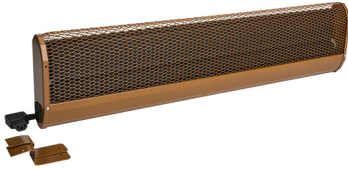

## PRODUCT DATABLAD

**Type:** KST050L  
**Art. Nr.:** 30793

**Korte omschrijving**

Kerkbankverwarming aansl. links 200W L 500mm 230V

**Product omschrijving**

De kerkbankverwarming KST zijn donkerstralers en dienen voor het lokaal verwarmen van kerken. Dankzij speciale ventilatiesleuven wordt de warmte bijna uitsluitend naar voren toe afgegeven. Uitstekend geschikt voor kerken die slechts 1x per week worden gebruikt. De elektrische aansluiting gebeurt via een apparaatstekker, de standaard geconfectioneerde bedrading vereenvoudigt de montage. De apparaten beschikken over een geïntegreerde bescherming tegen oververhitting met automatische herinschakeling. Breukveilig speciaal verwarmingselement zonder gloeiende verwarmingsspiraal met een hoge warmteafgifte, inclusief haakse stekker. Type bescherming: IP 21, aardlekschakelaar, keurmerk: IVE, CE-conform, verzinkt staalplaat, kleur: reebruin RAL 8007, aansluiting: links.

**ETIM Kenmerken**

<b>Uitvoering</b>	Kerkbankverwarming	<b>Spanning</b>	230 230 Volt
<b>Montagewijze</b>	Opbouw	<b>Aantal verwarmingsstanden</b>	1
<b>Vermogensstand UIT</b>	✘	<b>Min. verwarmingsvermogen</b>	200 Watt
<b>Montage boven commode</b>	✘	<b>Max. verwarmingsvermogen</b>	200 Watt
<b>Beschermingsgraad (IP)</b>	IP21	<b>Min. montagehoogte</b>	320 Meter
<b>Kleur</b>	Overig	<b>Max. montagehoogte</b>	800 Meter
<b>Compatible met Apple HomeKit</b>	✘	<b>Hoogte</b>	60 Millimeter
<b>Compatible met Google Assistant</b>	✘	<b>Breedte</b>	500 Millimeter
<b>Compatible met Amazon Alexa</b>	✘	<b>Diepte</b>	185 Millimeter
<b>Met IFTTT ondersteuning</b>	✘	<b>RAL-nummer</b>	8003