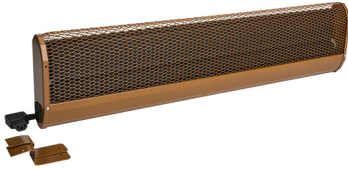

PRODUCT DATABLAD

Type: KST060L
Art. Nr.: 30891

**Korte omschrijving**

Kerkbankverwarming aansl. links 240W L 600mm 230V

**Product omschrijving**

De kerkbankverwarming KST zijn donkerstralers en dienen voor het lokaal verwarmen van kerken. Dankzij speciale ventilatiesleuven wordt de warmte bijna uitsluitend naar voren toe afgegeven. Uitstekend geschikt voor kerken die slechts 1x per week worden gebruikt. De elektrische aansluiting gebeurt via een apparaatstekker, de standaard geconfectioneerde bedrading vereenvoudigt de montage. De apparaten beschikken over een geïntegreerde bescherming tegen oververhitting met automatische herinschakeling. Breukveilig speciaal verwarmingselement zonder gloeiende verwarmingsspiraal met een hoge warmteafgifte, inclusief haakse stekker. Type bescherming: IP 21, aardlekschakelaar, keurmerk: IVE, CE-conform, verzinkt staalplaat, kleur: reebruin RAL 8007, aansluiting: links.

ETIM Kenmerken

Uitvoering	Kerkbankverwarming	Spanning	230 230 Volt
Montagewijze	Opbouw	Aantal verwarmingsstanden	1
Vermogensstand UIT	✘	Min. verwarmingsvermogen	240 Watt
Montage boven commode	✘	Max. verwarmingsvermogen	240 Watt
Beschermingsgraad (IP)	IP21	Min. montagehoogte	320 Meter
Kleur	Overig	Max. montagehoogte	800 Meter
Compatible met Apple HomeKit	✘	Hoogte	60 Millimeter
Compatible met Google Assistant	✘	Breedte	600 Millimeter
Compatible met Amazon Alexa	✘	Diepte	185 Millimeter
Met IFTTT ondersteuning	✘	RAL-nummer	8003